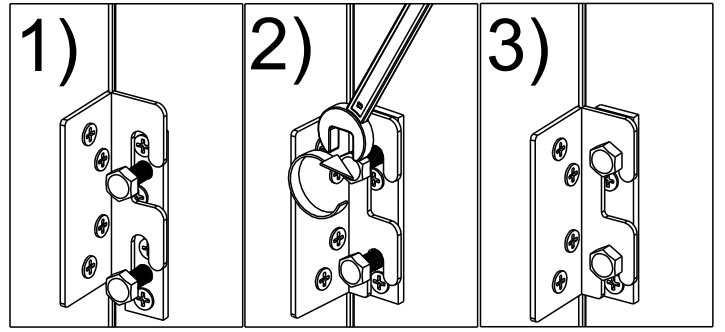

scan QR code

complete
instruction for
assembling
the furniture

45min

ELTAP Spółka z ograniczoną odpowiedzialnością Sp.k.
Mroczeń 203, 63-604 Baranów
www.eltap.com

Review Us On **Google**