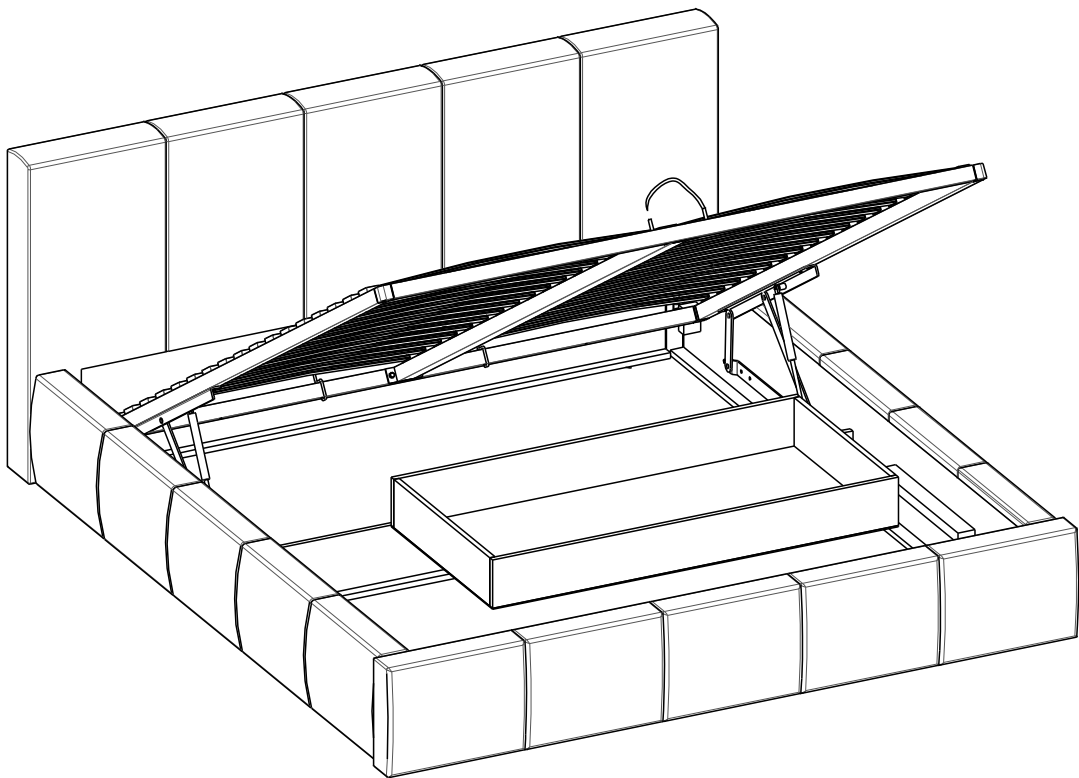

scan QR code

complete
instruction for
assembling
the furniture

45min

ELTAP Spółka z ograniczoną odpowiedzialnością Sp.k.
Mroczeń 203, 63-604 Baranów
www.eltap.com

Review Us On **Google**